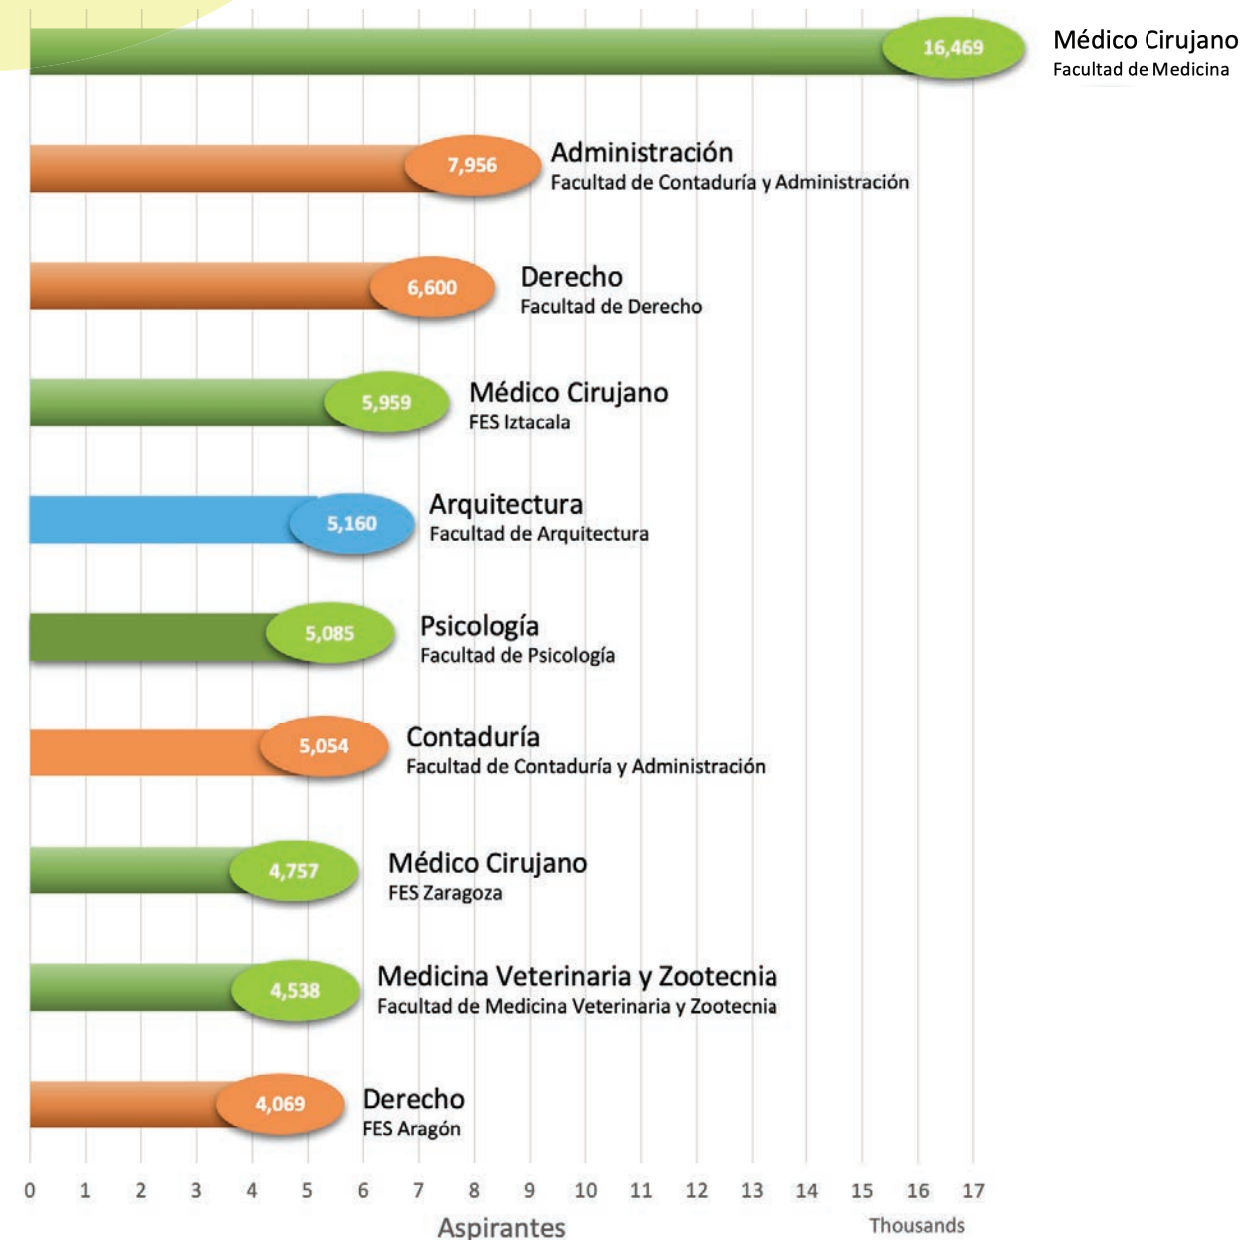

¿Sabías que 7 de cada 10 aspirantes a la UNAM se concentra en estas 12 licenciaturas?

# Top de licenciaturas con más aspirantes

Licenciaturas más demandadas 2022 Sistema Escolarizado (incluyendo todos los campus)

Fuente: Publicación de resultados DGAE-UNAM <https://escolar1.unam.mx/Licenciatura2022/resultados.pdf>  
 Estadística: Instituto Kepler

# Top 10 de carreras más demandadas Licenciaturas con mayor número de aspirantes

El siguiente gráfico muestra las 10 carreras con mayor número de aspirantes en el concurso 2022. Por esta razón estas carreras tendrán en términos generales, líneas de corte altas.

# Top 10 de carreras con mayor oferta Licenciaturas que ofrecen más lugares

El siguiente gráfico muestra las 10 licenciaturas que cuentan con más espacios disponibles para los aspirantes en el concurso 2022. Y por lo contrario, estas carreras tendrán líneas de corte más bajas que las anteriores.