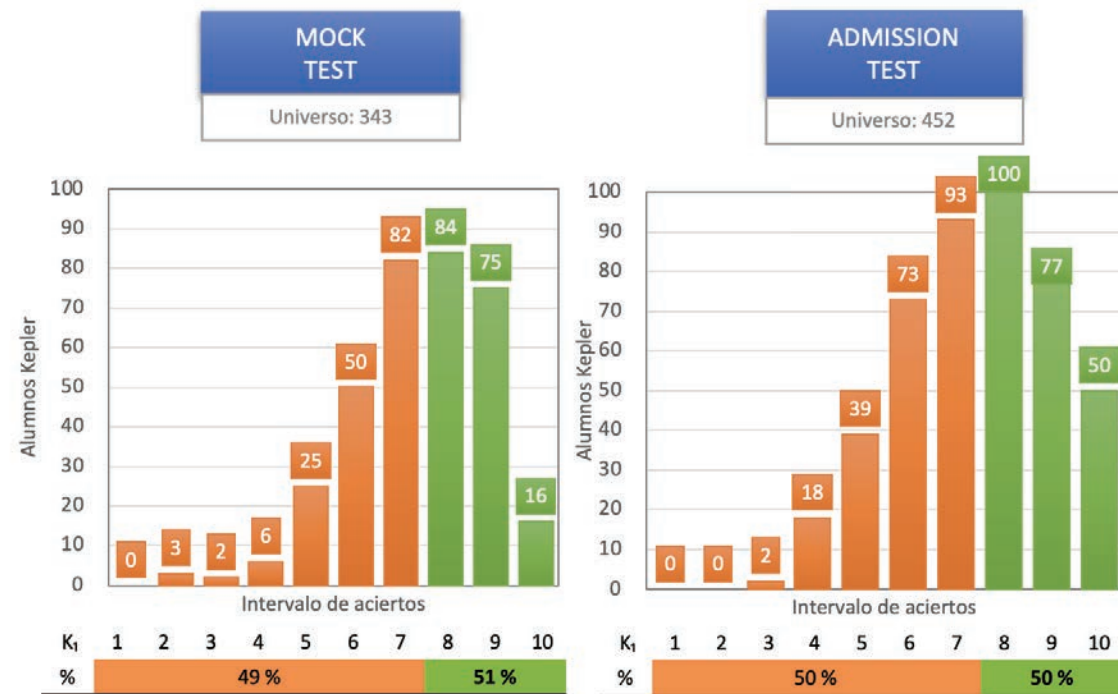

Avance global

UNAM-K Total Training 2022

Las siguientes distribuciones muestran cómo las calificaciones de los estudiantes Kepler aumentan de manera significativa del Diagnostic Test al Admission Test. El promedio de aciertos también va mejorando hasta alcanzar los 84 aciertos para los egresados Kepler (29 aciertos más que el concursante promedio).

Gráfico. Histogramas de frecuencia en *Diagnostic & Midterm Test* y *Kepler 2022*