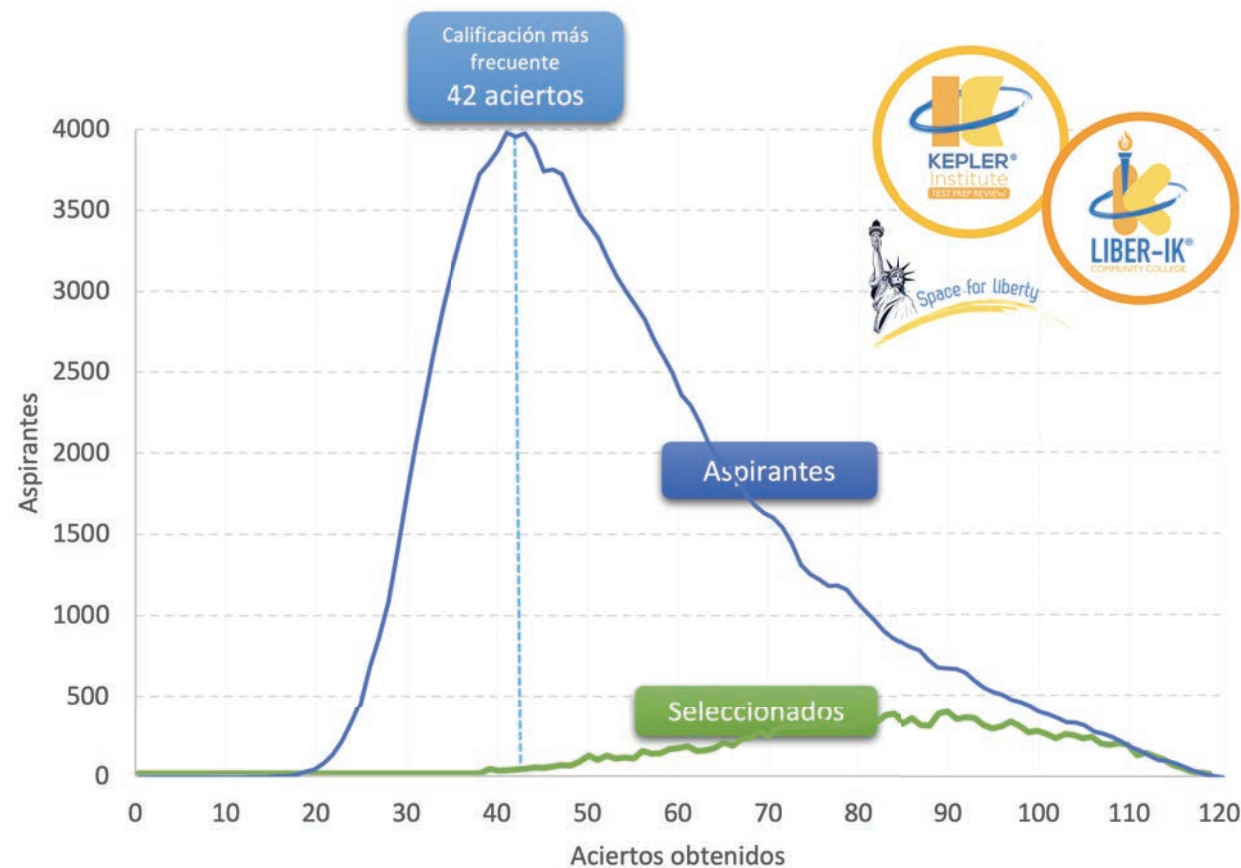

¿Qué resultados obtienen los aspirantes?

Graficamos ahora la campana de Gauss correspondiente a las frecuencias de las calificaciones obtenidas por los aspirantes.

Diagrama de frecuencias de calificaciones de los aspirantes a partir de los puntajes publicados por la DGAE-UNAM. Concurso único de selección 2022

Fuente: Publicación de resultados DGAE-UNAM <https://escolar1.unam.mx/Licenciatura2022/resultados.pdf> · Estadística: Instituto Kepler