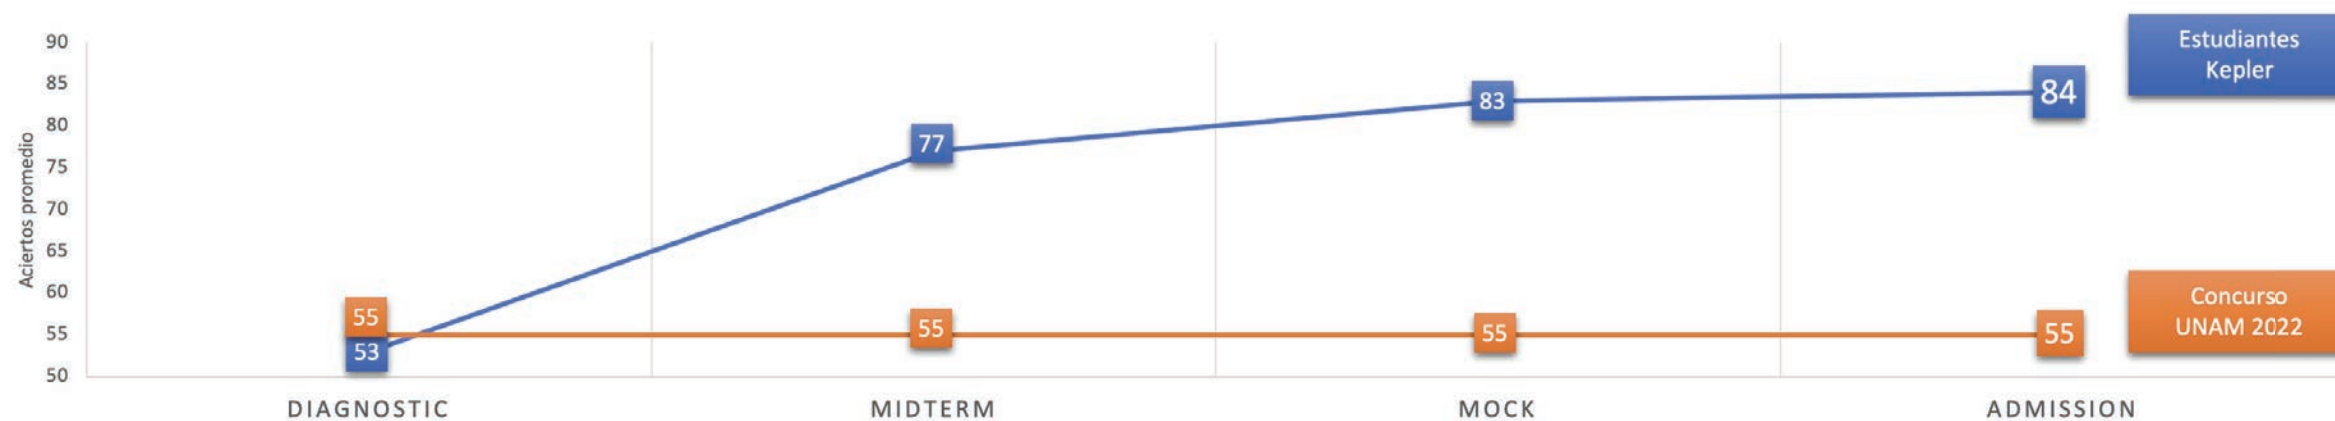

## UNAM-K Total Training 2022

Las siguientes distribuciones muestran cómo las calificaciones de los estudiantes Kepler aumentan de manera significativa del Diagnostic Test al Admission Test. El promedio de aciertos también va mejorando hasta alcanzar los 84 aciertos para los egresados Kepler (29 aciertos más que el concursante promedio).

Gráfico. Histogramas de frecuencia en *Mock & Admission Test* y *Kepler 2022*