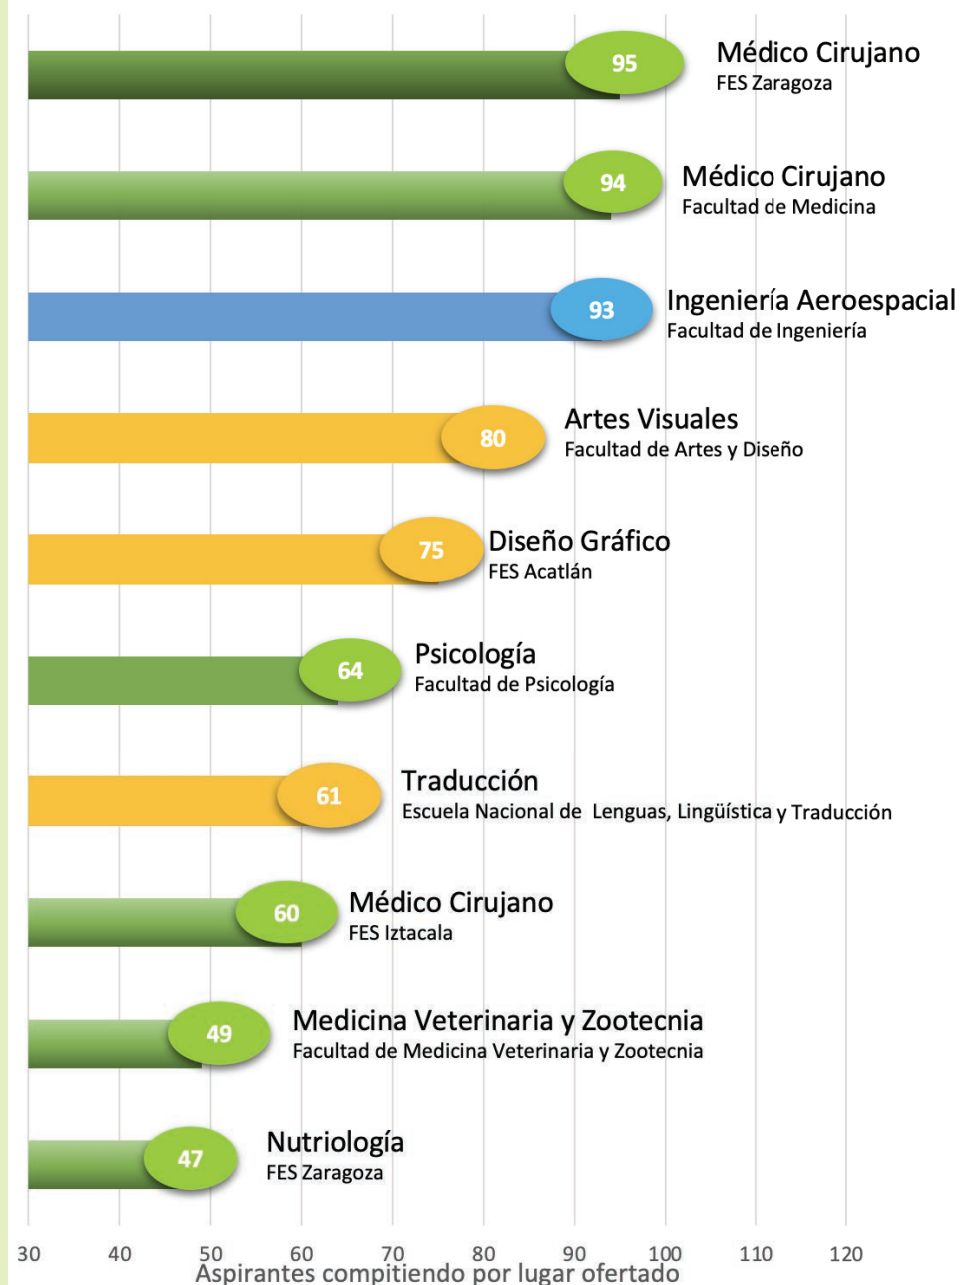

# Top 10 de carreras con mayor oferta Licenciaturas que ofrecen más lugares

El siguiente gráfico muestra las 10 licenciaturas que cuentan con más espacios disponibles para los aspirantes en el concurso 2022. Y por lo contrario, estas carreras tendrán líneas de corte más bajas que las anteriores.

Licenciaturas que ofrecieron más lugares en 2022

## Top 10 de carreras con más aspirantes por lugar ofertado

Licenciaturas con mayor número de aspirantes que compiten por cada lugar ofertado

Si dividimos el número de concursantes entre la cifra de los lugares ofertados, obtenemos un dato importantísimo, que es el de los aspirantes que compiten por cada lugar en una carrera en específico. Este dato, contribuye a que dichas carreras tengan líneas de corte elevadas.

Licenciaturas con mayor competencia por lugar en 2022