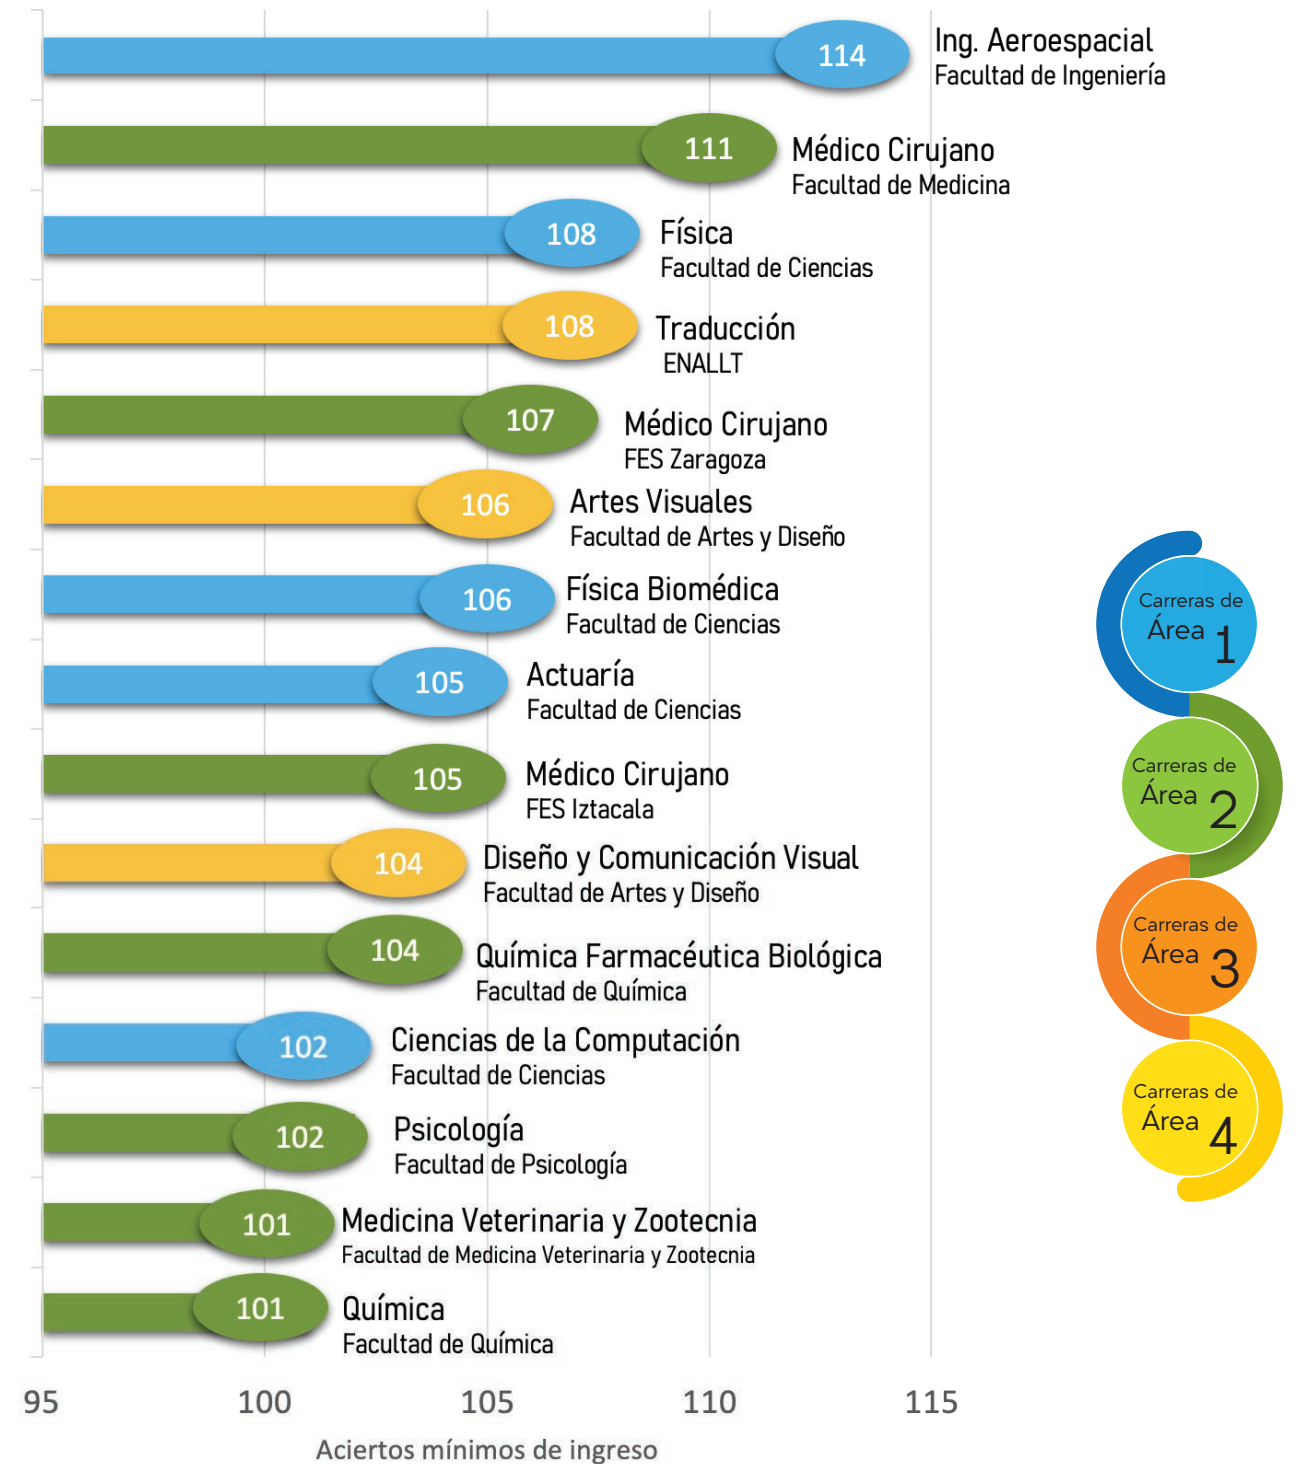

# UNAM

# con más de

# 100 aciertos

## Top de carreras con aciertos mínimos más altos

Licenciaturas en Concurso de Selección 2022 con más de 100 aciertos

Licenciaturas con mayor línea de corte en Concurso de Selección 2022