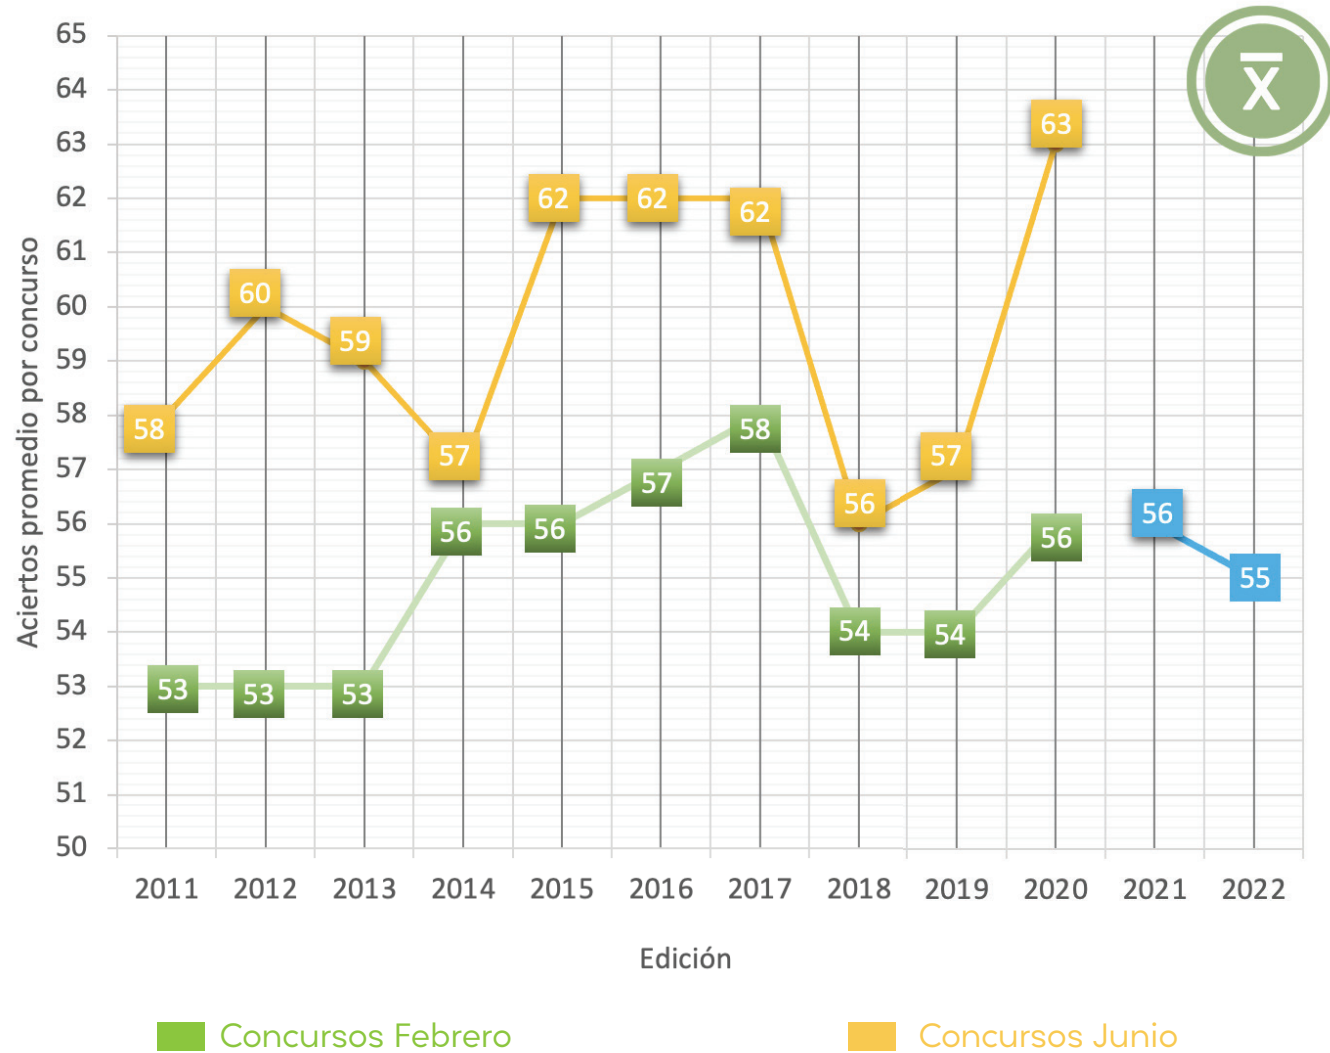

de los seleccionados lo logran con 72 aciertos o menos

lo hace con 73 aciertos o más

# Registro histórico de aciertos promedio

La siguiente gráfica muestra el registro histórico del promedio de aciertos obtenidos en los Concursos de Selección UNAM (sistema escolarizado) desde 2011.

# Registro histórico de concursantes

En esta gráfica mostramos, en millares, la variación del número de participantes por Concurso de Selección desde 2011. Recuerde que a partir de 2021 hay una única aplicación para las carreras del sistema escolarizado, mientras que en el resto de los años existían dos posibilidades (febrero y junio).

Variación de los aciertos promedio por Concurso de Selección (2011–2022)

Histórico de aspirantes por Concurso de Selección (2009–2022)