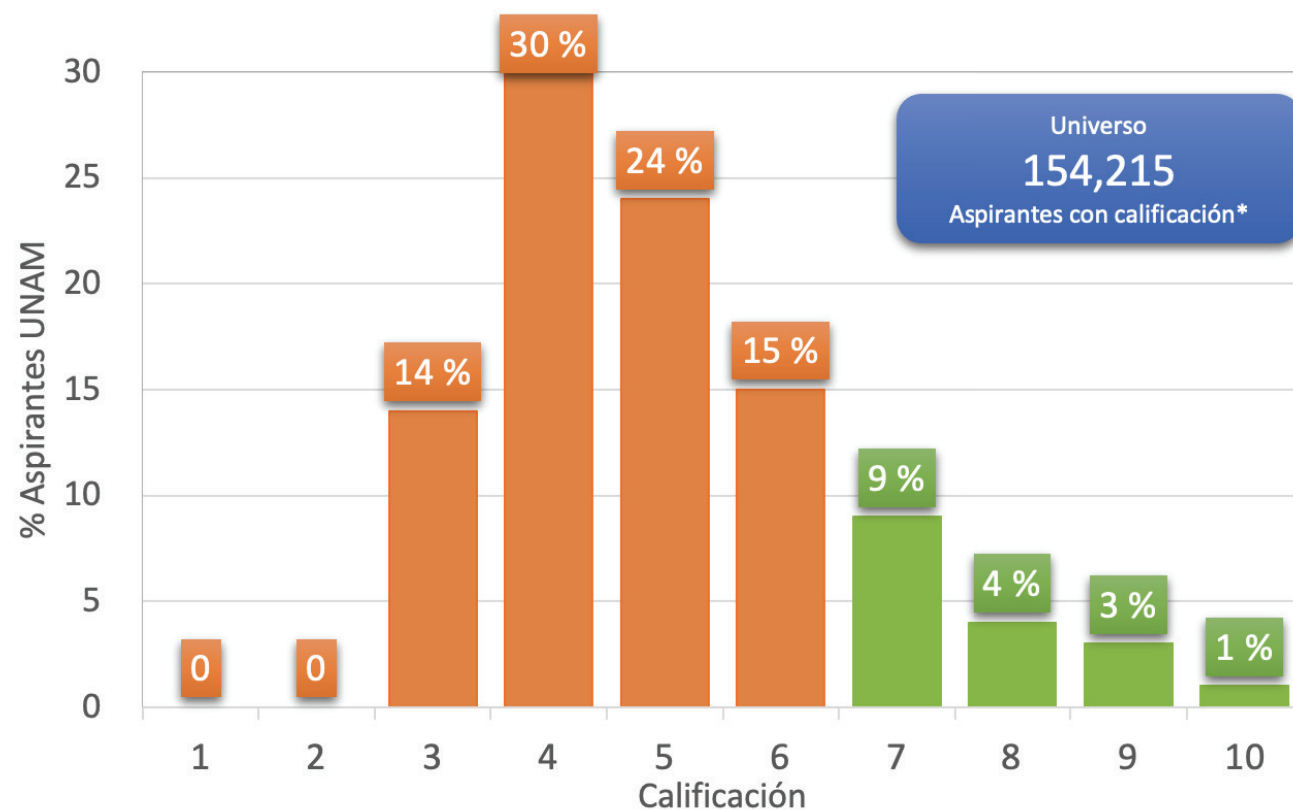

¿Qué calificaciones obtienen los aspirantes en numeral decimal?

Si separamos en intervalos de 12 aciertos los resultados de los aspirantes (tabla), identificamos la frecuencia de concursantes por calificación decimal.

De tal manera que las frecuencias por calificación en el examen de selección para el universo de los aspirantes queda representado en el siguiente gráfico.

Diagrama de frecuencias de calificaciones de los aspirantes globales medida en calificación decimal según el intervalo de aciertos obtenido

Fuente: Publicación de resultados DGAE-UNAM <https://escolar1.unam.mx/Licenciatura2022/resultados.pdf>
Estadística: Instituto Kepler

de los aspirantes totales obtiene 72 aciertos o menos

obtiene 73 aciertos o más

¿Qué sucede con los seleccionados?

A continuación mostramos las frecuencias por calificación decimal en el examen de selección para el caso de los aspirantes seleccionados, las cuales cambian radicalmente.

Calificaciones agrupadas en 10 intervalos cada una con 12 aciertos.

Intervalo	1	2	3	4	5	6	7	8	9	10
Rango de aciertos	[0,12]	[13,24]	[25,36]	[37,48]	[49,60]	[61,72]	[73,84]	[85,96]	[97,108]	[109,120]