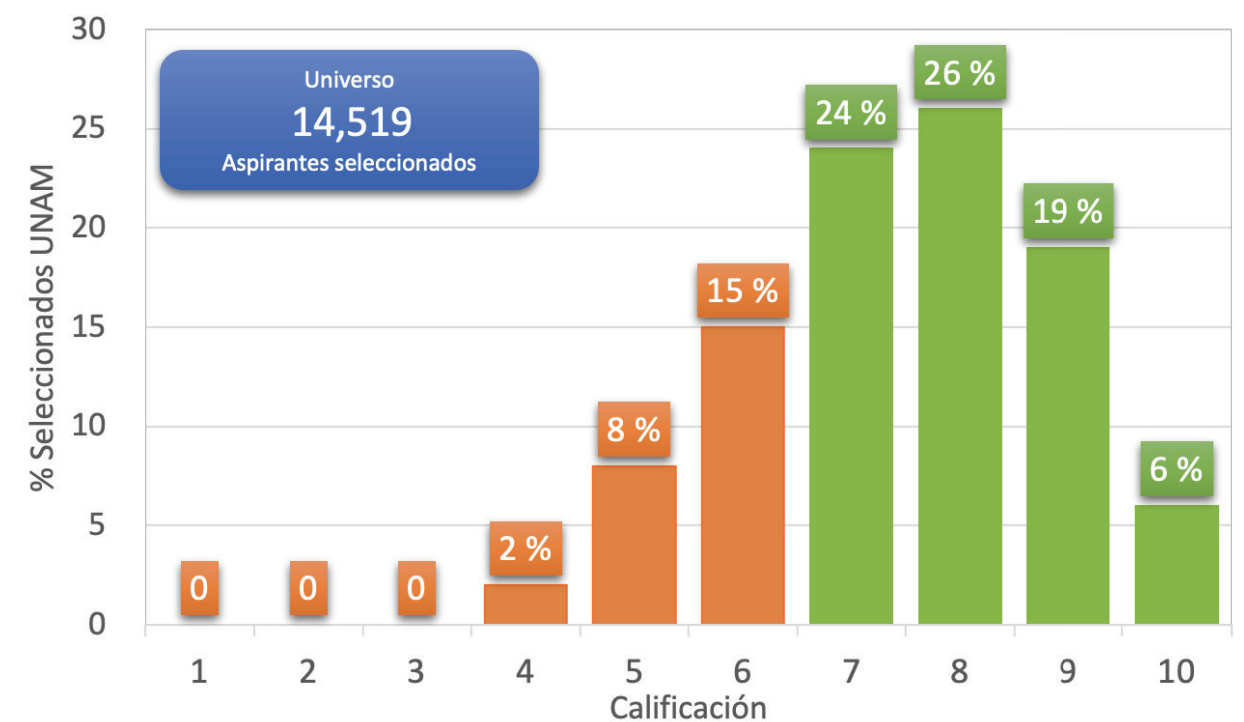

De tal manera que las frecuencias por calificación en el examen de selección para el universo de los aspirantes queda representado en el siguiente gráfico.

Diagrama de frecuencias de calificaciones de los aspirantes globales medida en calificación decimal según el intervalo de aciertos obtenido

Fuente: Publicación de resultados DGAE-UNAM <https://escolar1.unam.mx/Licenciatura2022/resultados.pdf>  
Estadística: Instituto Kepler

de los aspirantes totales obtiene 72 aciertos o menos

obtiene 73 aciertos o más

# ¿Qué sucede con los seleccionados?

A continuación mostramos las frecuencias por calificación decimal en el examen de selección para el caso de los aspirantes seleccionados, las cuales cambian radicalmente.

Calificaciones agrupadas en 10 intervalos cada una con 12 aciertos.

Intervalo	1	2	3	4	5	6	7	8	9	10
Rango de aciertos	[0,12]	[13,24]	[25,36]	[37,48]	[49,60]	[61,72]	[73,84]	[85,96]	[97,108]	[109,120]

Diagrama de frecuencias de calificaciones de los aspirantes seleccionados medida en calificación decimal según el intervalo de aciertos obtenido