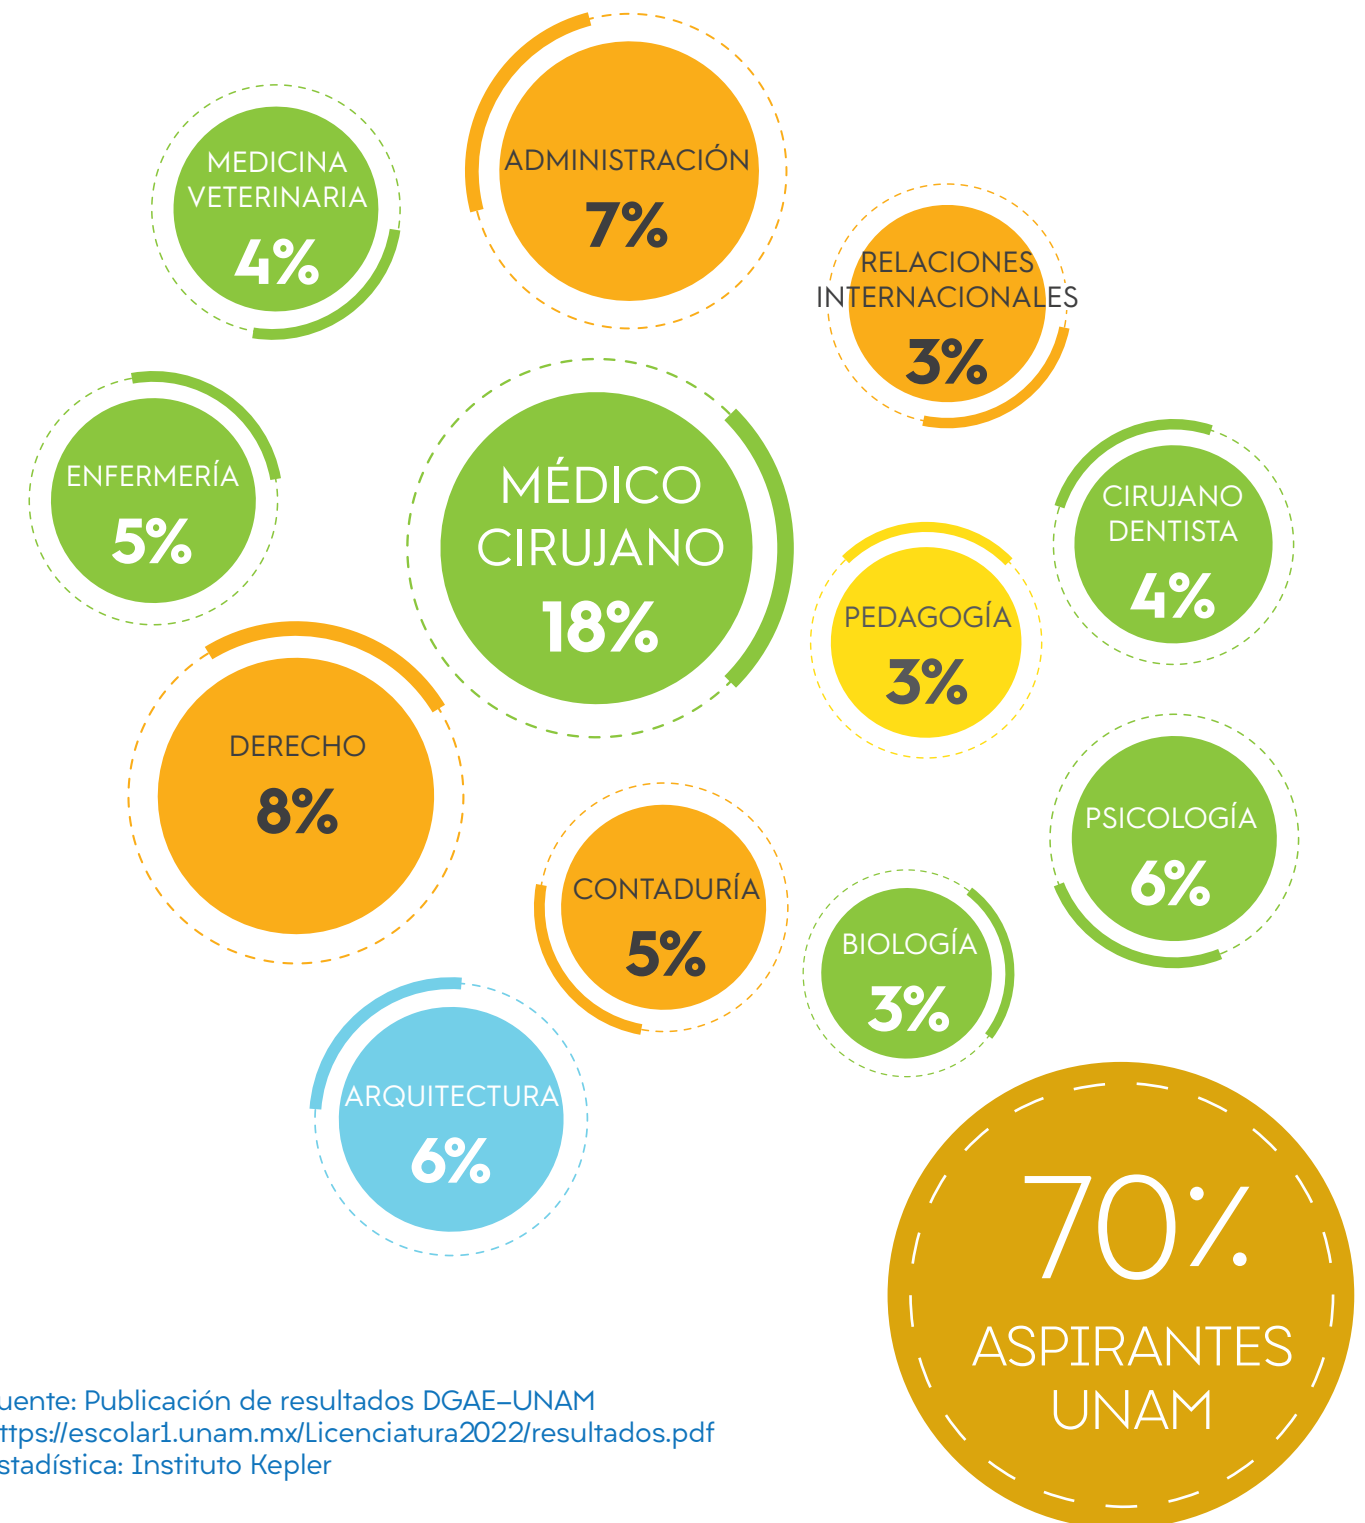

¡Este magnífico resultado, nos coloca como el puntero en los centros de preparación para exámenes de admisión! No hay escuela de preparación que tenga dichos resultados.

Campus que imparte Médico Cirujano	Seleccionados Totales	Seleccionados Kepler	% de seleccionados Kepler
Facultad de Medicina	177	21	12 %
FES Iztacala	109	9	9 %
FES Zaragoza	53	5	10 %
<b>Total</b>	<b>339</b>	<b>35</b>	<b>11 %</b>

¿Sabías que 7 de cada 10 aspirantes a la UNAM se concentra en estas 12 licenciaturas?

# Top de licenciaturas con más aspirantes

Licenciaturas más demandadas 2022 Sistema Escolarizado (incluyendo todos los campus)

Fuente: Publicación de resultados DGAE-UNAM <https://escolar1.unam.mx/Licenciatura2022/resultados.pdf>  
 Estadística: Instituto Kepler