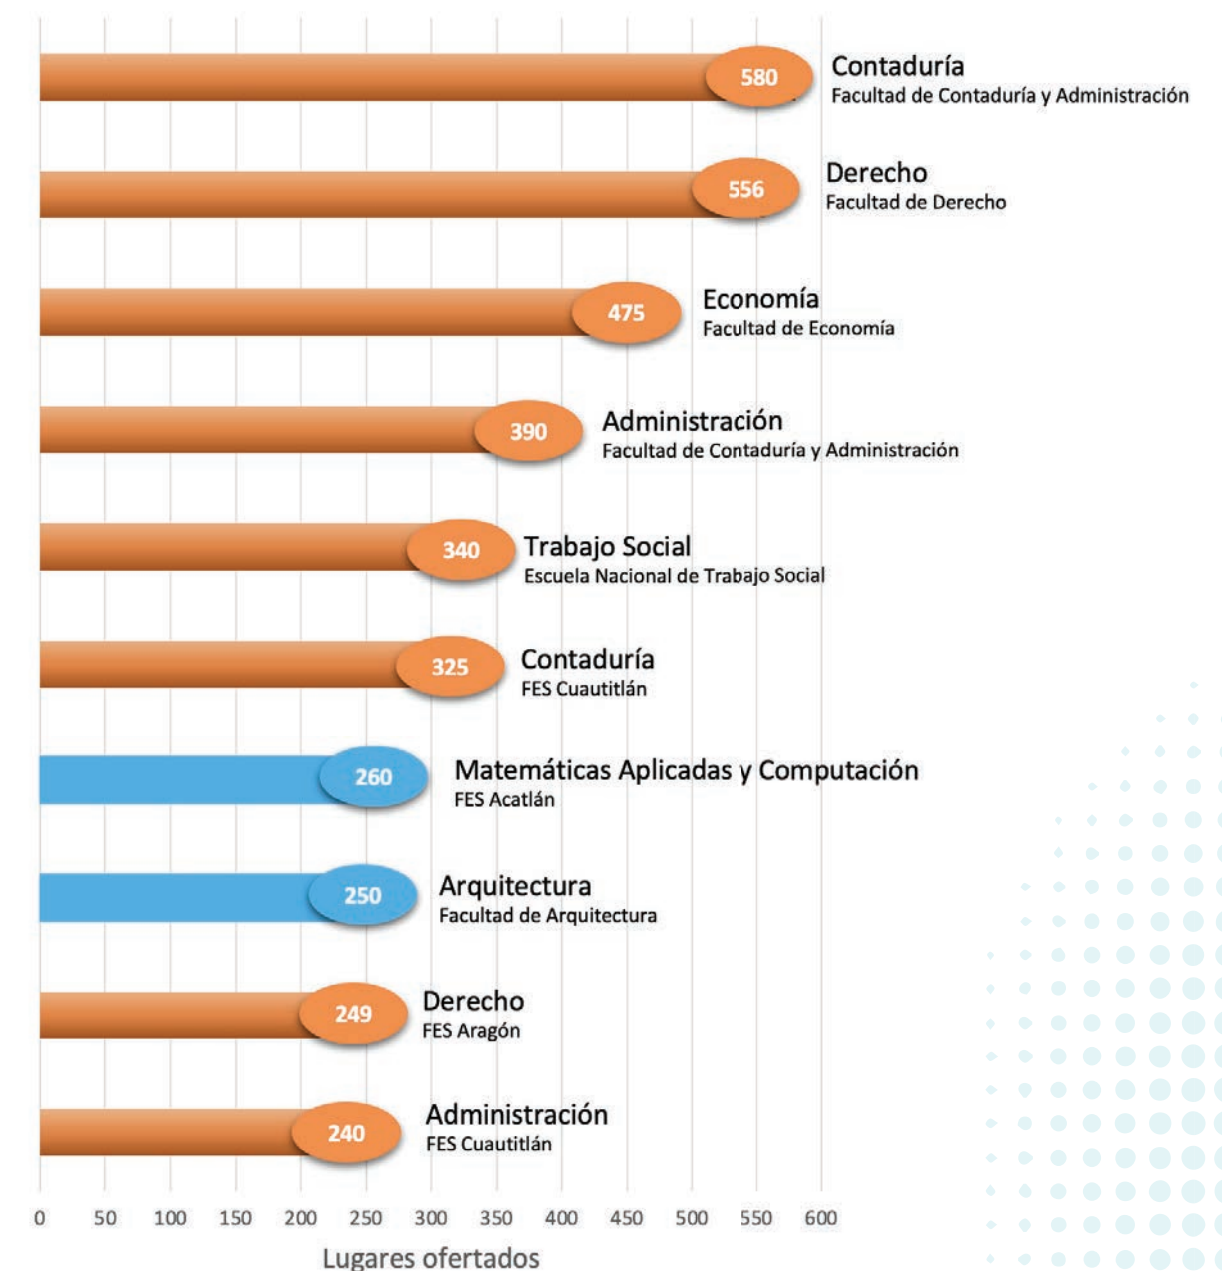

Licenciaturas que ofrecieron más lugares en 2022