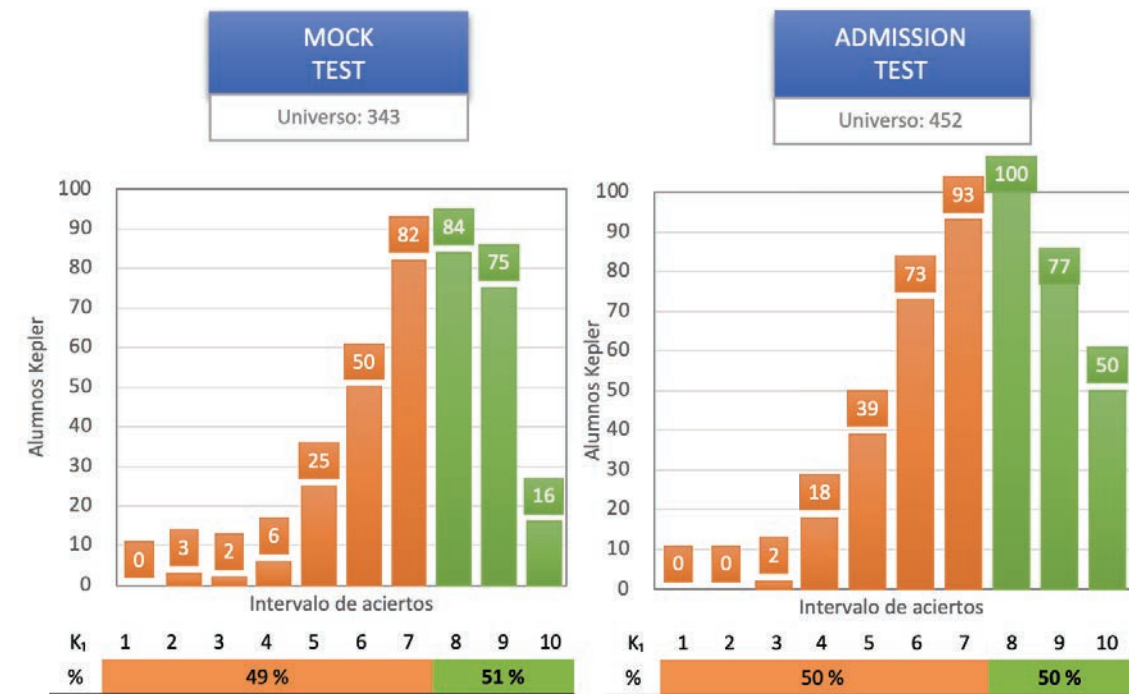

# RESULTADOS KEPLER UNAM-K

2022

¿Cuántos aciertos obtienen en promedio los alumnos Kepler?

¿Por qué es tan exitoso el método Kepler?

¿Existe una manera estadística de comparar resultados entre los aspirantes promedio UNAM y los egresados Kepler?

## UNAM-K Total Training 2022

Las siguientes distribuciones muestran cómo las calificaciones de los estudiantes Kepler aumentan de manera significativa del Diagnostic Test al Admission Test. El promedio de aciertos también va mejorando hasta alcanzar los 84 aciertos para los egresados Kepler (29 aciertos más que el concursante promedio).

Gráfico. Histogramas de frecuencia en *Diagnostic & Midterm Test* y *Kepler 2022*

Recuerde que los intervalos de aciertos quedaron definidos así en la Tabla 3

Intervalo	1	2	3	4	5	6	7	8	9	10
Rango de aciertos	[0,12]	[13,24]	[25,36]	[37,48]	[49,60]	[61,72]	[73,84]	[85,96]	[97,108]	[109,120]

Gráfico. Histogramas de frecuencia en *Mock & Admission Test* y *Kepler 2022*