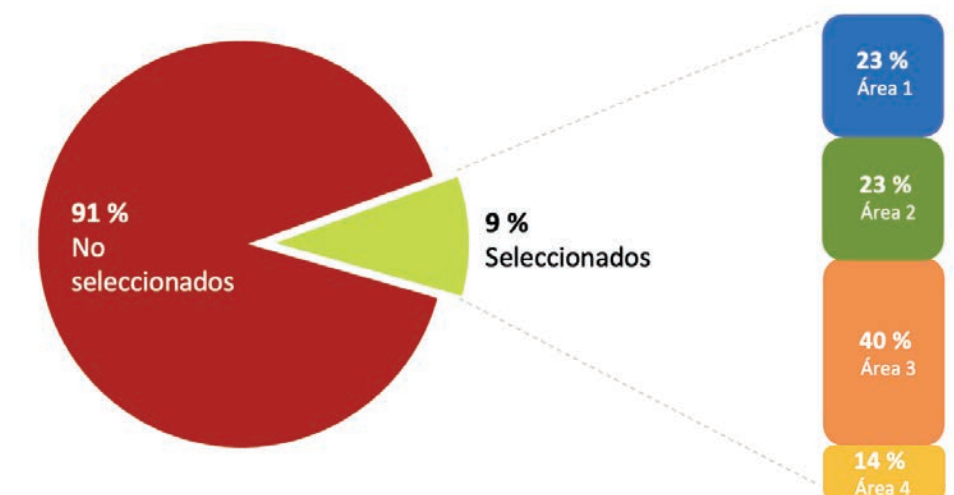

¿Cuántos aspirantes participaron?

A continuación se muestran las cifras del número de estudiantes que se inscribieron al Concurso de Selección 2022 (aplicación única) para el sistema escolarizado.

Concurso de Selección 2022 en cifras (sólo sistema escolarizado)

	Factor	Área de estudio				Total	Porcentaje representativo
		1	2	3	4		
2021-Único	Aspirantes (A)	35,756	78,300	44,315	19,409	177,780	100%
	Presentaron examen (P)	30,736	68,107	38,849	16,543	154,235	87%
	Seleccionados (S)	3,344	3,276	5,917	1,982	14,519	8%
	No Seleccionados (NS)	27,392	64,831	32,932	14,561	139,716	79%
	No presentaron examen (NP)	5,020	10,193	5,466	2,866	23,545	13%

Fuente: Publicación de resultados DGAE-UNAM
Estadística: Instituto Kepler

Ahora bien, considerando sólo a los aspirantes que presentan el examen de selección (nuevo universo), los porcentajes serían los siguientes (gráfico 1).

Concurso de Selección
UNAM 2022

Presentan examen:
154,235
(100 %)