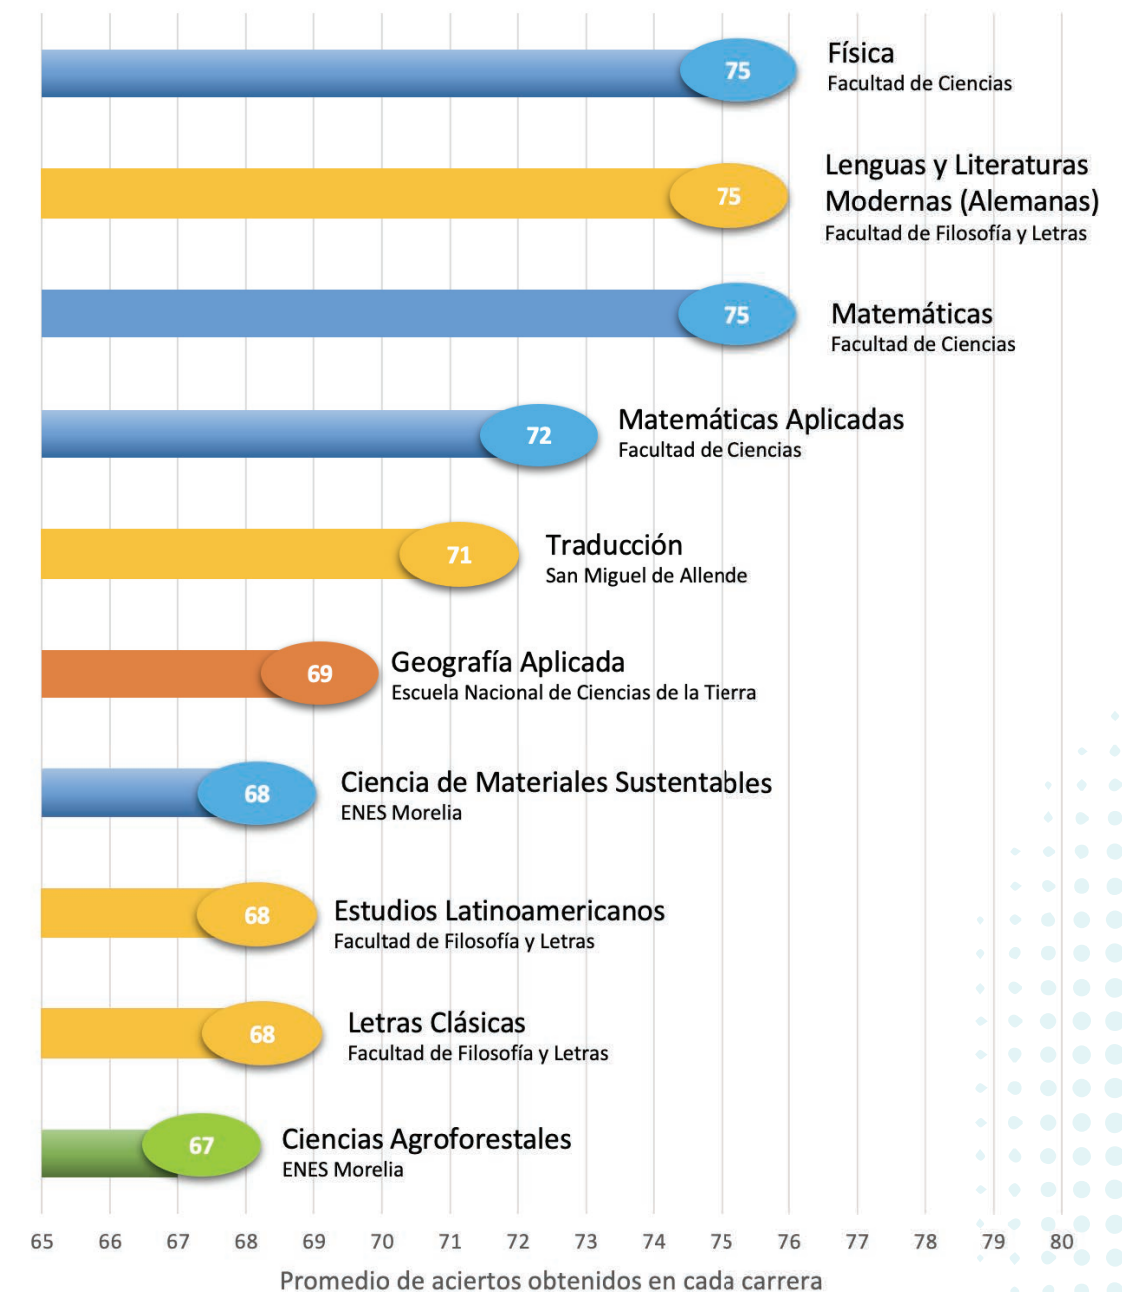

## Top 10 de carreras con más aspirantes por lugar ofertado

Licenciaturas con mayor número de aspirantes que compiten por cada lugar ofertado

Si dividimos el número de concursantes entre la cifra de los lugares ofertados, obtenemos un dato importantísimo, que es el de los aspirantes que compiten por cada lugar en una carrera en específico. Este dato, contribuye a que dichas carreras tengan líneas de corte elevadas.

Licenciaturas con mayor competencia por lugar en 2022

## Top 10 de carreras con promedios de puntaje más altos

Licenciaturas cuyos aspirantes logran el mejor promedio de aciertos

El siguiente gráfico muestra las carreras cuyos aspirantes obtuvieron mejores promedios de aciertos en el Concurso de Selección. De igual manera, este parámetro es directamente proporcional a la línea de corte.

Licenciaturas cuyos aspirantes obtuvieron los mejores promedios de aciertos en 2022